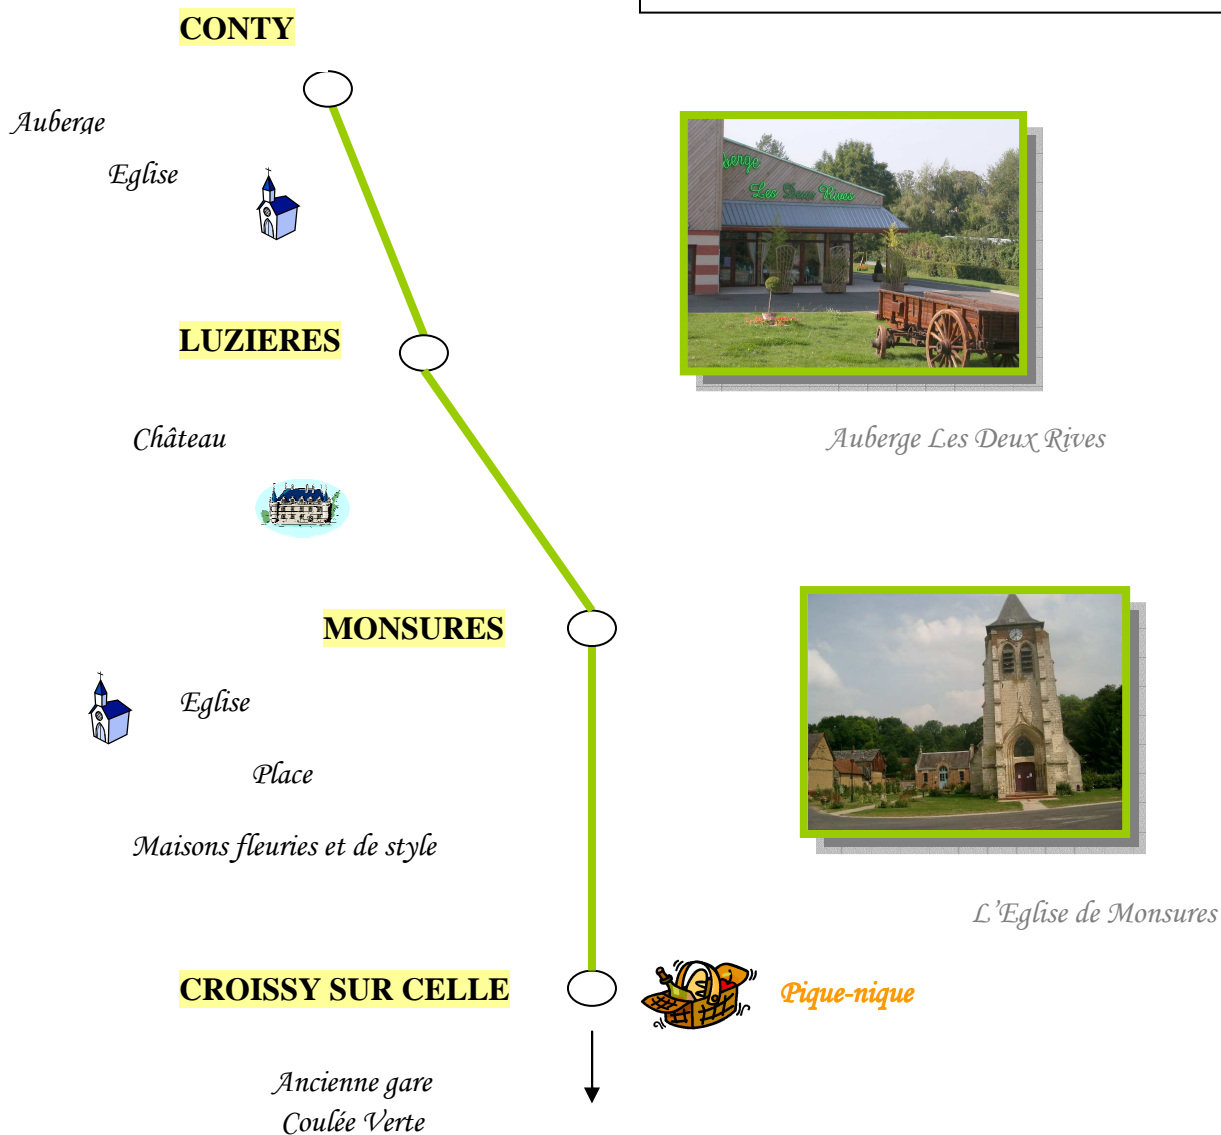

Le Parc Equestre

LES BALADES EN ATTELAGE

CONTY / CROISSY SUR CELLE

Durée : environ 2 heures

CIRCUIT PROPOSE TOUTE L'ANNEE
CONTACT : 03.22.41.23.31

Possibilité de prolonger vers Crévecoeur