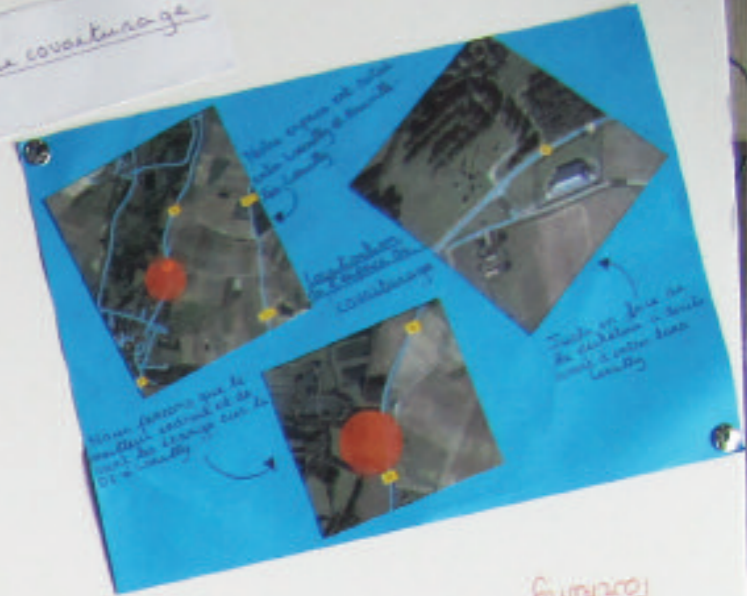

Agencement de la Coulee Verte

Son cours tend à élargir la coulee verte pour plus de sécurité.
Pour la sécurité... Pour la sécurité...
... pour les personnes âgées...
... pour les personnes âgées...

~~Accident~~

THÈME : LA VALLÉE DE LA SELLE EN 2030

Les pistes de projets

Création d'un espace de cohabitation

rencontrer

Vélo

Voiture

partir

Jeux

exemple d'aménagement possible

Foret

Pourquoi ce projet ?
• Pour plus d'espace vert sans perdre de pollution
• Pour plus de sécurité sans perdre de pollution
• Pour plus de beauté sans perdre de pollution

pollution

- Légen de
- 1) Entrée voiture / camion
 - 2) Parking voiture / camion
 - 3) Dépose minute
 - 4) Parking camion
 - 5) Parking coulee verte
 - 6) Espace vert
 - 7) Toilettes
 - 8) Sortie voiture / camion
 - 9) Bus stop pour coulee verte