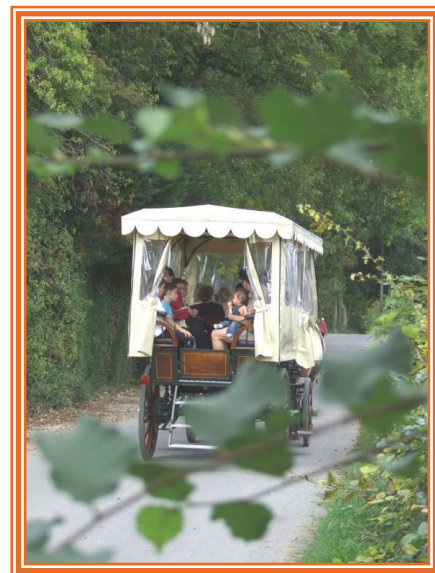

Attelage: de la Promenade à la Compétition

Les Promenades en Attelage

Prenez le temps...
d'une longue promenade paisible
avec un de nos chevaux de trait,
des petits chemins, ...
des allées ombragées, ...
et de goûter aux « bonheurs » que
le cheval de trait vous offre :

Balade en Attelage d'1 heure,

Mariage en calèche,

Anniversaire enfant,

Journée Pique-nique en Attelage,

Séjours en Roulotte de 2, 3 ou 4 jours,

Equithérapie,

Attelage funéraire, ...

Des prestations à la carte en fonction de vos envies

Tarifs des promenades en attelage

* **Balade d'1 heure** : 8 €/pers. / * **Balade de 2 heures** : 15.50 €/pers.

* **Journée Pique-nique** : 153 € pour 1 roulotte

* **Séjour en Roulotte** : de 290 € à 725 € (en fonction du nombre de jours)